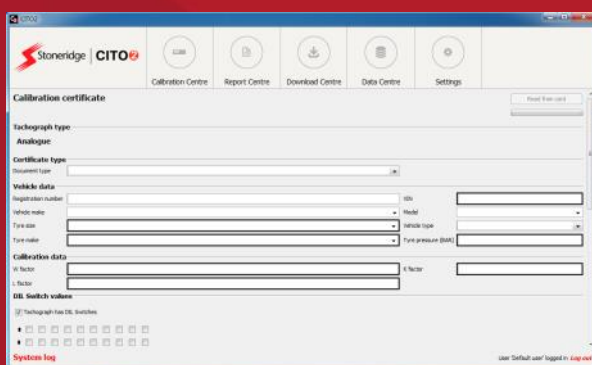

## CITO2 — Markedets bedste kalibreringsprogram

CITO2 Kalibreringsprogram til fartskriver - kan indlæse data fra værkstedskortet, direkte ind på dansk kontrolskema

- Moderne og nem brugerflade
- Udskriver hastighedsbegrænserdokument i samme program
- Automatisk læsning af værkstedskort og autoudfyldning af kontrolskema
- Hurtigste og enkleste løsning på markedet
- Designet iht. dansk lovgivning